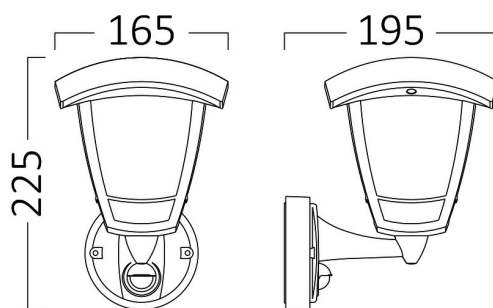

Braytron

FISA TEHNICA

MODEL

BG44-20300

DESCRIEREA

BRY-BERLIN_WL.S-WHT-E27-IP44-WALL LIGHT

Luminare is intended to use in outdoor applications

BRAYTRON SRL

sales@spotvisionelectric.ro

www.spotvisionelectric.ro

Caracteristici Generale

Model	:	BG44-20300
Familia principală/Categorie	:	Iluminat Exterior
Sub-familia/Subcategorie	:	Corp de Perete cu E27
Tip	:	Perete
Culoarea corpului	:	Alb
Forma lămpii	:	N/A (Indisponibil sau Nu este aplicabil)
Sursa de lumină	:	N/A (Indisponibil sau Nu este aplicabil)
DULIE/SOCLU	:	1xE27
Garanție	:	2 Ani
Clasă	:	Clasa II
IP (grad de protecție împotriva apei și a prafului)	:	IP44

Caracteristici electrice

Tensiune	:	220-240V
Material	:	PP
Temperatura de lucru	:	-20 C-40 C
Frecvență	:	50-60 Hz

Informații despre ambalaj

Greutate netă	:	2,4 kgs
Greutate brută	:	5 kgs
Bucăți pe cutie (PCS/CTN)	:	8 pcs
Lungime	:	485 mm
Lățime	:	415 mm
Înălțime	:	360 mm
Cod EAN	:	5949097720826

Caracteristicile lămpii

Putere	:	Max 1x23 w
--------	---	------------

Dimensiunile și greutatea lămpii

Lungime	:	225 mm
Lățime	:	165 mm
Înălțime	:	195 mm
Greutate	:	300 gr

Informații despre senzor

Tip de senzor	:	Infraroșu
Distanța de detecție	:	8m (<24C)
Înălțimea de instalare	:	1,8m-2,5m
Întârziere în timp	:	10sec-10min