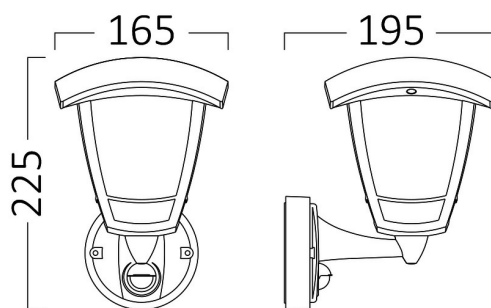

## FISA TEHNICA

MODEL

BG44-20301

DESCRIEREA

BRY-BERLIN\_WL.S-BLC-E27-IP44-WALL LIGHT

Luminare is intended to use in outdoor applications

BRAYTRON SRL

Bulaverdul iuliu maniu, Nr.616, Sector 6, 061129, Bucuresti-  
ROMANIA

### Informații despre ambalaj

Greutate netă	:	2,4 kgs
Greutate brută	:	5 kgs
Bucăți pe cutie (PCS/CTN)	:	8 pcs
Lungime	:	485 mm
Lățime	:	415 mm
Înălțime	:	360 mm
Cod EAN	:	5949097720833

### Caracteristicile lămpii

Putere	:	Max 1x23 w
--------	---	------------

### Dimensiunile și greutatea lămpii

Lungime	:	225 mm
Lățime	:	165 mm
Înălțime	:	195 mm
Greutate	:	300 gr