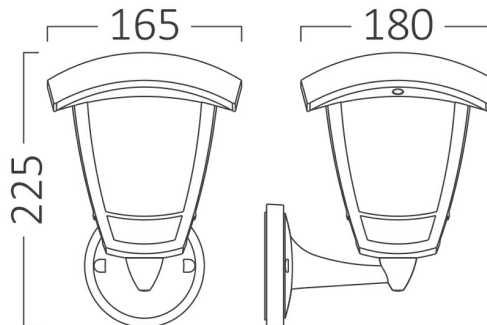

## FISA TEHNICA

MODEL BG44-00300

DESCRIEREA BRY-BERLIN\_WL.A-WHT-E27-IP44-WALL LIGHT

Luminare is intended to use in outdoor applications

BRAYTRON SRL

Bulaverdul iuliu maniu, Nr.616, Sector 6, 061129, Bucuresti-  
ROMANIA

### Informații despre ambalaj

Greutate netă	:	2,8 kgs
Greutate brută	:	4,4 kgs
Bucăți pe cutie (PCS/CTN)	:	8 pcs
Lungime	:	485 mm
Lățime	:	425 mm
Înălțime	:	360 mm
Cod EAN	:	5949097720802

### Caracteristicile lămpii

Putere	:	Max 1x23 w
--------	---	------------

### Dimensiunile și greutatea lămpii

Lungime	:	225 mm
Lățime	:	165 mm
Înălțime	:	180 mm
Greutate	:	340 gr