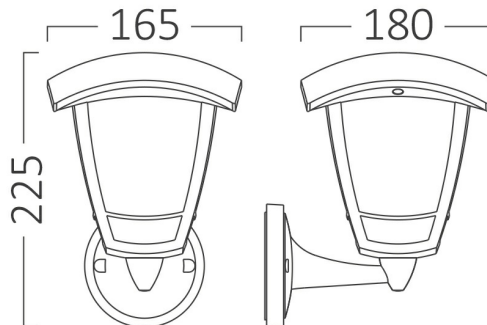

## FISA TEHNICA

MODEL BG44-00301

DESCRIEREA BRY-BERLIN\_WL.A-BLC-E27-IP44-WALL LIGHT

Luminare is intended to use in outdoor applications

BRAYTRON SRL

Bulaverdul iuliu maniu, Nr.616, Sector 6, 061129, Bucuresti-  
ROMANIA

### Informații despre ambalaj

Greutate netă	:	2,8 kgs
Greutate brută	:	4,4 kgs
Bucăți pe cutie (PCS/CTN)	:	8 pcs
Lungime	:	485 mm
Lățime	:	425 mm
Înălțime	:	360 mm
Cod EAN	:	5949097720819

### Caracteristicile lămpii

Putere	:	Max 1x23 w
--------	---	------------

### Dimensiunile și greutatea lămpii

Lungime	:	225 mm
Lățime	:	165 mm
Înălțime	:	180 mm
Greutate	:	340 gr