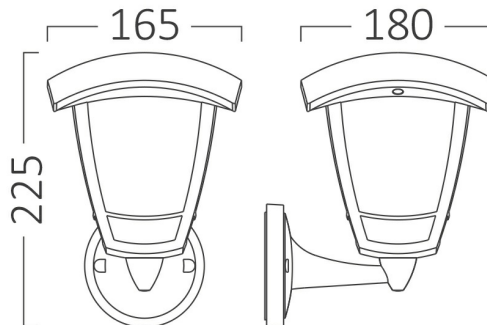

## FISA TEHNICA

MODEL

BG44-00306

DESCRIEREA

BRY-BERLIN\_WL.A-BRZ-E27-IP44-WALL LIGHT

Luminare is intended to use in outdoor applications

BRAYTRON SRL

Bulaverdul iuliu maniu, Nr.616, Sector 6, 061129, Bucuresti-  
ROMANIA

### Informații despre ambalaj

Greutate netă	:	2,8 kgs
Greutate brută	:	4,4 kgs
Bucăți pe cutie (PCS/CTN)	:	8 pcs
Lungime	:	485 mm
Lățime	:	425 mm
Înălțime	:	360 mm
Cod EAN	:	5949097724466

### Caracteristicile lămpii

Putere	:	Max 1x23 w
--------	---	------------

### Dimensiunile și greutatea lămpii

Lungime	:	225 mm
Lățime	:	165 mm
Înălțime	:	180 mm
Greutate	:	340 gr