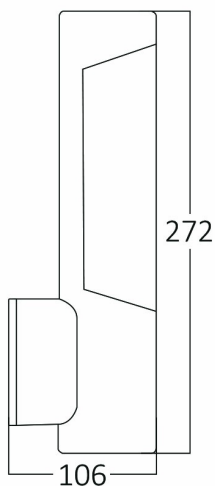

Braytron

FISA TEHNICA

MODEL

BG43-00902

DESCRIEREA

BRY-TARUS-WLA-7W-3000K-IP54-WALL LIGHT

BRAYTRON SRL

Bulaverdul iuliu maniu, Nr.616, Sector 6, 061129, Bucuresti-
ROMANIA

Greutate netă	: 12,9 kgs
Greutate brută	: 14,6 kgs
Bucăți pe cutie (PCS/CTN)	: 16 pcs
Lungime	: 455 mm
Lățime	: 325 mm
Înălțime	: 300 mm
Cod EAN	: 5949097705571

Caracteristicile lămpii

Putere	: 7 w
Temperatura culorii	: 3000K
Lumeni efectivi	: 600 lm
Indexul de redare a culorilor (CRI)	: >80
Nivel de eficiență energetică	: F
Unghi de emisie al luminii	: 120° Degrees
Categorie de culoare	: Alb cald

Dimensiunile și greutatea lămpii

Lungime	: 272 mm
Înălțime	: 106 mm
Greutate	: 806 gr