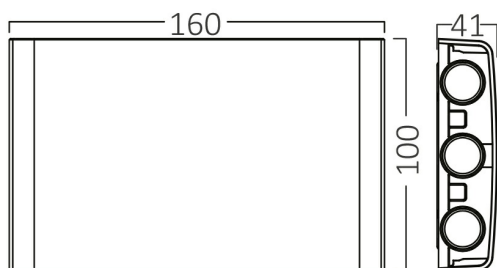

## FISA TEHNICA

MODEL BG38-03382

DESCRIEREA BRY-VECTOR-B-WL-GRY-6x1W-3IN1-IP65-WALL LIGHT

3 CCT

BRAYTRON SRL

Bulaverdul iuliu maniu, Nr.616, Sector 6, 061129, Bucuresti-  
ROMANIA

info@braytron.com

www.braytron.com

### Informații despre ambalaj

Greutate netă	:	5,50 kgs
Greutate brută	:	6,85 kgs
Bucăți pe cutie (PCS/CTN)	:	20 pcs
Lungime	:	435 mm
Lățime	:	260 mm
Înălțime	:	190 mm
Cod EAN	:	5949097734410

### Dimensiunile și greutatea lămpii

Lungime	:	160 mm
Lățime	:	100 mm
Înălțime	:	41 mm
Greutate	:	274 gr