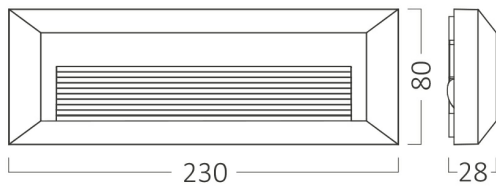

Braytron

PRODUCT DATASHEET

MODEL NO BG38-01982

DESCRIPTION BRY-VEKTA-B-RCT-D.GRY-3W-3IN1-IP65-WALL LIGHT

BRAYTRON SRL

Bulaverdul iuliu maniu, Nr.616, Sector 6, 061129, Bucuresti-ROMANIA

info@braytron.com

www.braytron.com