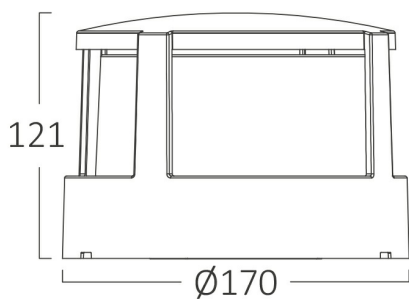

Braytron

FISA TEHNICA

MODEL BG38-01401

DESCRIEREA BRY-WALLS-G1-RND-BLC-15W-3000K-IP65-WALL LIGHT

BRAYTRON SRL

Bulaverdul iuliu maniu, Nr.616, Sector 6, 061129, Bucuresti-
ROMANIA

info@braytron.com

www.braytron.com

SPOTVISION ELECTRIC & LIGHTING S.R.L

Bulaverdul iuliu maniu, Nr.616, Sector 6, 061129, Bucuresti-
ROMANIA

sales@spotvisionelectric.ro

www.spotvisionelectric.ro