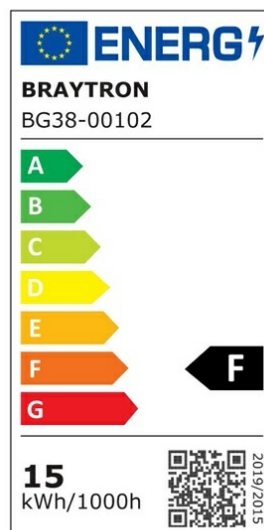

## FISA TEHNICA

MODEL BG38-00102

DESCRIEREA BRY-WALLS-A-ELP-GRY-15W-3000K-IP65-WALL LIGHT

BRAYTRON SRL

Bulavardul iuliu maniu, Nr.616, Sector 6, 061129, Bucuresti-  
ROMANIA

info@braytron.com

www.braytron.com

### Caracteristici Generale

|   |   |
|---|---|
| Model   | : BG38-00102                            |
| Familia principală/Categorie                        | : Iluminat Exterior                     |
| Sub-familia/Subcategorie                            | : Corp de perete cu LED-uri             |
| Tip   | : Corpurile de Iluminat de Tip Bulkhead |
| Culoarea corpului                                   | : Gri                                   |
| Forma lămpii  | : Non-direcțional (Nedirecțional)       |
| Dimabil   | : Nu este dimabil                       |
| Sursa de lumină                                     | : LED                                   |
| Garanție  | : 2 Ani                                 |
| Clasă   | : Clasa II                              |
| IP (grad de protecție împotriva apei și a prafului) | : IP65                                  |
| IK (Protectie la impact)                            | : IK06                                  |

### Caracteristicile lămpii

|                                     |                |
|-------------------------------------|----------------|
| Putere                              | : 15 w         |
| Temperatura culorii                 | : 3000K        |
| Lumeni efectivi                     | : 1460 lm      |
| Indexul de redare a culorilor (CRI) | : >80          |
| Nivel de eficiență energetică       | : F            |
| Unghi de emisie al luminii          | : 120° Degrees |
| Categorie de culoare                | : Alb cald     |