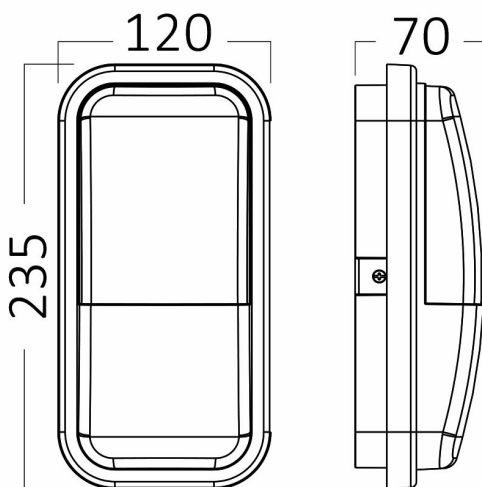

## FISA TEHNICA

MODEL BG38-00102

DESCRIEREA BRY-WALLS-A-ELP-GRY-15W-3000K-IP65-WALL LIGHT

BRAYTRON SRL

Bulavardul iuliu maniu, Nr.616, Sector 6, 061129, Bucuresti-  
ROMANIA

info@braytron.com

www.braytron.com

### Caracteristici Generale

|   |   |
|---|---|
| Model   | : BG38-00102                            |
| Familia principală/Categorie                        | : Iluminat Exterior                     |
| Sub-familia/Subcategorie                            | : Corp de perete cu LED-uri             |
| Tip   | : Corpurile de Iluminat de Tip Bulkhead |
| Culoarea corpului                                   | : Gri                                   |
| Forma lămpii  | : Non-direcțional (Nedirecțional)       |
| Dimabil   | : Nu este dimabil                       |
| Sursa de lumină                                     | : LED                                   |
| Garanție  | : 2 Ani                                 |
| Clasă   | : Clasa II                              |
| IP (grad de protecție împotriva apei și a prafului) | : IP65                                  |
| IK (Protectie la impact)                            | : IK06                                  |

### Informații despre ambalaj

|                           |                 |
|---------------------------|-----------------|
| Greutate netă             | : 5,6 kgs       |
| Greutate brută            | : 7,9 kgs       |
| Bucăți pe cutie (PCS/CTN) | : 20 pcs        |
| Lungime                   | : 520 mm        |
| Lățime                    | : 405 mm        |
| Înălțime                  | : 275 mm        |
| Cod EAN                   | : 5949097720383 |

### Dimensiunile și greutatea lămpii

|          |          |
|----------|----------|
| Lungime  | : 235 mm |
| Lățime   | : 120 mm |
| Înălțime | : 70 mm  |
| Greutate | : 280 gr |