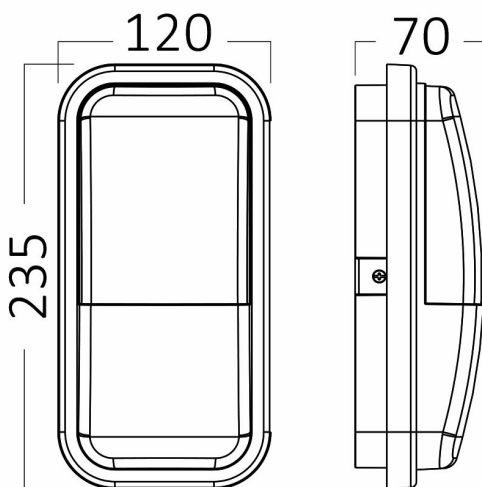

## FISA TEHNICA

MODEL BG38-00112

DESCRIEREA BRY-WALLS-A-ELP-GRY-15W-4000K-IP65-WALL LIGHT

BRAYTRON SRL

Bulavardul iuliu maniu, Nr.616, Sector 6, 061129, Bucuresti-  
ROMANIA

info@braytron.com

www.braytron.com

### Caracteristici Generale

Model	:	BG38-00112
Familia principală/Categorie	:	Iluminat Exterior
Sub-familia/Subcategorie	:	Corp de perete cu LED-uri
Tip	:	Corpurile de Iluminat de Tip Bulkhead
Culoarea corpului	:	Gri
Forma lămpii	:	Non-direcțional (Nedirecțional)
Dimabil	:	Nu este dimabil
Sursa de lumină	:	LED
Garanție	:	2 Ani
Clasă	:	Clasa II
IP (grad de protecție împotriva apei și a prafului)	:	IP65
IK (Protectie la impact)	:	IK06

### Informații despre ambalaj

Greutate netă	:	5,6 kgs
Greutate brută	:	7,9 kgs
Bucăți pe cutie (PCS/CTN)	:	20 pcs
Lungime	:	520 mm
Lățime	:	405 mm
Înălțime	:	275 mm
Cod EAN	:	5949097720390

### Dimensiunile și greutatea lămpii

Lungime	:	235 mm
Lățime	:	120 mm
Înălțime	:	70 mm
Greutate	:	280 gr