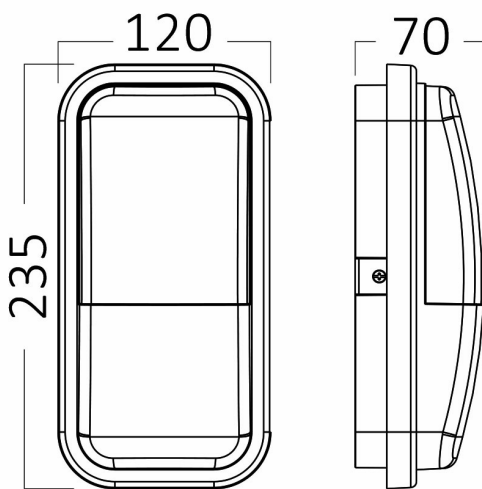

Braytron

FISA TEHNICA

MODEL BG38-00132

DESCRIEREA BRY-WALLS-A-ELP-GRY-15W-6500K-IP65-WALL LIGHT

BRAYTRON SRL

Bulavardul iuliu maniu, Nr.616, Sector 6, 061129, Bucuresti-
ROMANIA

info@braytron.com

www.braytron.com

SPOTVISION ELECTRIC & LIGHTING S.R.L

Bulavardul iuliu maniu, Nr.616, Sector 6, 061129, Bucuresti-
ROMANIA

sales@spotvisionelectric.ro

www.spotvisionelectric.ro

Caracteristici Generale

Model	: BG38-00132
Familia principală/Categorie	: Iluminat Exterior
Sub-familia/Subcategorie	: Corp de perete cu LED-uri
Tip	: Corpurile de Iluminat de Tip Bulkhead
Culoarea corpului	: Gri
Forma lămpii	: Non-direcțional (Nedirecțional)
Dimabil	: Nu este dimabil
Sursa de lumină	: LED
Garanție	: 2 Ani
Clasă	: Clasa II
IP (grad de protecție împotriva apei și a prafului)	: IP65
IK (Protectie la impact)	: IK06

Greutate netă	: 5,6 kgs
Greutate brută	: 7,9 kgs
Bucăți pe cutie (PCS/CTN)	: 20 pcs
Lungime	: 520 mm
Lățime	: 405 mm
Înălțime	: 275 mm
Cod EAN	: 5949097720406

Caracteristicile lămpii

Putere	: 15 w
Temperatura culorii	: 6500K
Lumeni efectivi	: 1460 lm
Indexul de redare a culorilor (CRI)	: >80
Nivel de eficiență energetică	: F
Unghi de emisie al luminii	: 120° Degrees
Categorie de culoare	: Alb rece

Dimensiunile și greutatea lămpii

Lungime	: 235 mm
Lățime	: 120 mm
Înălțime	: 70 mm
Greutate	: 280 gr