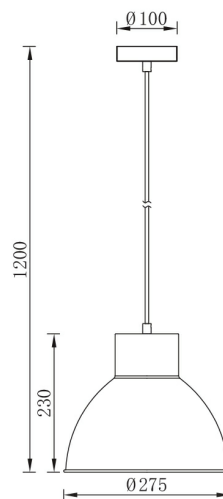

Braytron

PRODUCT DATASHEET

MODEL NO BV05-00044

DESCRIPTION BRY-P008R-1H-1xE27-BEJ-PENDANT LIGHT

BRAYTRON SRL

Bulaverdul iuliu maniu, Nr.616, Sector 6, 061129, Bucuresti-ROMANIA

info@braytron.com

www.braytron.com

Page 1-2

General Characteristics

Model No	:	BV05-00044
Main Family	:	Decorative CLS
Sub Family	:	Metal
Type	:	Pendant Light
Body Color	:	Beige
Lamp Shape	:	N/A
Light Source	:	N/A
Socket	:	1xE27
Warranty	:	2 years
Class	:	Class I
IP	:	IP20

Electrical Characteristics

Voltage	:	220-240V
Material	:	Metal
Frequency	:	50-60 Hz

Package Informations

N.W.	:	1,68 kgs
G.W.	:	2,80 kgs
PCS/CTN	:	2 pcs
Length	:	305 mm
Width	:	315 mm
Height	:	535 mm
EAN	:	5949097735929

Lamp Characteristics

Wattage	:	Max 1x23 w
---------	---	------------

Lamp Dimensions & Weight

Weight	:	840 gr
--------	---	--------