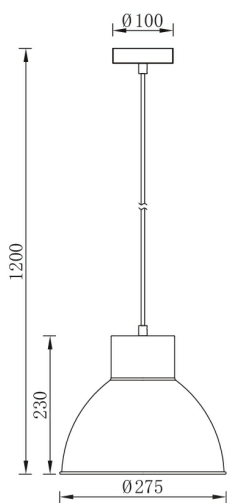

Braytron

PRODUCT DATASHEET

MODEL NO BV05-00044

DESCRIPTION BRY-P008R-1H-1xE27-BEJ-PENDANT LIGHT

BRAYTRON SRL

Bulaverdul iuliu maniu, Nr.616, Sector 6, 061129, Bucuresti-ROMANIA

info@braytron.com

www.braytron.com

Page 1-2

General Characteristics

Model No	:	BV05-00044
Main Family	:	Decorative CLS
Sub Family	:	Metal
Type	:	Pendant Light
Body Color	:	Beige
Lamp Shape	:	N/A
Light Source	:	N/A
Socket	:	1xE27
Warranty	:	2 years
Class	:	Class I
IP	:	IP20

Electrical Characteristics

Voltage	:	220-240V
Material	:	Metal
Frequency	:	50-60 Hz

Package Informations

N.W.	:	1,68 kgs
G.W.	:	2,80 kgs
PCS/CTN	:	2 pcs
Length	:	305 mm
Width	:	315 mm
Height	:	535 mm
EAN	:	5949097735929

Lamp Characteristics

Wattage	:	Max 1x23 w
---------	---	------------

Lamp Dimensions & Weight

Weight	:	840 gr
--------	---	--------