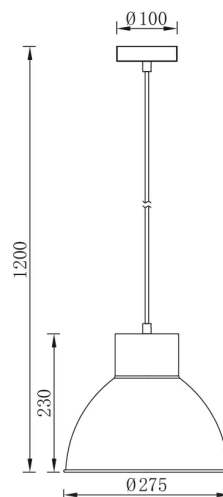

Braytron

PRODUCT DATASHEET

MODEL NO BV05-00043

DESCRIPTION BRY-P008R-1H-1xE27-BLU-PENDANT LIGHT

BRAYTRON SRL

Bulaverdul iuliu maniu, Nr.616, Sector 6, 061129, Bucuresti-ROMANIA

info@braytron.com

www.braytron.com

Page 1-2

General Characteristics

Model No	:	BV05-00043
Main Family	:	Decorative CLS
Sub Family	:	Metal
Type	:	Pendant Light
Body Color	:	Blue
Lamp Shape	:	N/A
Light Source	:	N/A
Socket	:	1xE27
Warranty	:	2 years
Class	:	Class I
IP	:	IP20

Electrical Characteristics

Voltage	:	220-240V
Material	:	Metal
Frequency	:	50-60 Hz

Package Informations

N.W.	:	1,68 kgs
G.W.	:	2,80 kgs
PCS/CTN	:	2 pcs
Length	:	305 mm
Width	:	315 mm
Height	:	535 mm
EAN	:	5949097735912

Lamp Characteristics

Wattage	:	Max 1x23 w
---------	---	------------

Lamp Dimensions & Weight

Weight	:	840 gr
--------	---	--------