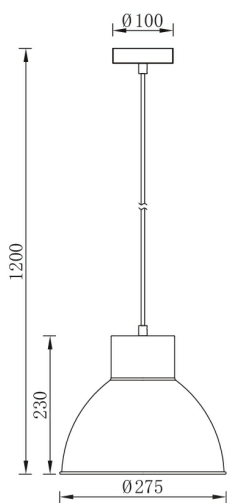

Braytron

PRODUCT DATASHEET

MODEL NO BV05-00043

DESCRIPTION BRY-P008R-1H-1xE27-BLU-PENDANT LIGHT

BRAYTRON SRL

Bulaverdul iuliu maniu, Nr.616, Sector 6, 061129, Bucuresti-ROMANIA

info@braytron.com

www.braytron.com

Page 1-2

General Characteristics

Model No	:	BV05-00043
Main Family	:	Decorative CLS
Sub Family	:	Metal
Type	:	Pendant Light
Body Color	:	Blue
Lamp Shape	:	N/A
Light Source	:	N/A
Socket	:	1xE27
Warranty	:	2 years
Class	:	Class I
IP	:	IP20

Electrical Characteristics

Voltage	:	220-240V
Material	:	Metal
Frequency	:	50-60 Hz

Package Informations

N.W.	:	1,68 kgs
G.W.	:	2,80 kgs
PCS/CTN	:	2 pcs
Length	:	305 mm
Width	:	315 mm
Height	:	535 mm
EAN	:	5949097735912

Lamp Characteristics

Wattage	:	Max 1x23 w
---------	---	------------

Lamp Dimensions & Weight

Weight	:	840 gr
--------	---	--------