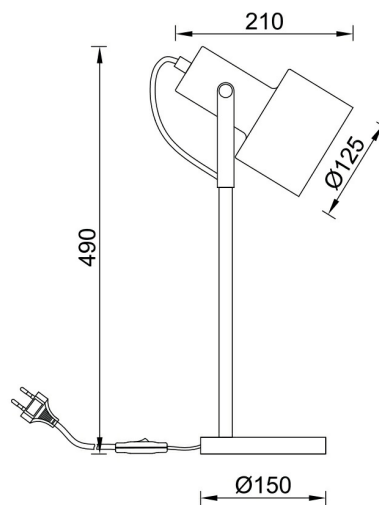

Braytron

PRODUCT DATASHEET

MODEL NO

BV05-00014

DESCRIPTION

BRY-P001W-1H-1xE27-BLC-TABLE LAMP

BRAYTRON SRL

Bulaverdul iuliu maniu, Nr.616, Sector 6, 061129, Bucuresti-ROMANIA

info@braytron.com

www.braytron.com

Page 1-2

General Characteristics

Model No	:	BV05-00014
Main Family	:	Decorative CLS
Sub Family	:	Metal
Type	:	Table Lamp
Body Color	:	Black
Lamp Shape	:	N/A
Light Source	:	N/A
Socket	:	1xE27
Warranty	:	2 years
Class	:	Class I
IP	:	IP20

Electrical Characteristics

Voltage	:	220-240V
Material	:	Metal
Frequency	:	50-60 Hz

Package Informations

N.W.	:	4,64 kgs
G.W.	:	6,70 kgs
PCS/CTN	:	4 pcs
Length	:	465 mm
Width	:	360 mm
Height	:	545 mm
EAN	:	5949097735820

Lamp Characteristics

Wattage	:	Max 1x23 w
---------	---	------------

Lamp Dimensions & Weight

Weight	:	1160 gr
--------	---	---------