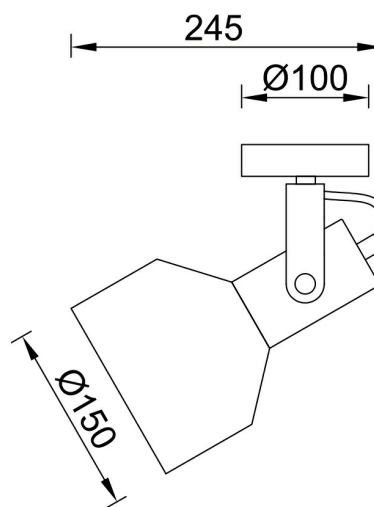

Braytron

PRODUCT DATASHEET

MODEL NO

BV05-00013

DESCRIPTION

BRY-P001W-1H-1xE27-BLC-WALL LIGHT

BRAYTRON SRL

Bulaverdul iuliu maniu, Nr.616, Sector 6, 061129, Bucuresti-ROMANIA

info@braytron.com

www.braytron.com

Page 1-2

General Characteristics

Model No	:	BV05-00013
Main Family	:	Decorative CLS
Sub Family	:	Metal
Type	:	Wall Light
Body Color	:	Black
Lamp Shape	:	N/A
Light Source	:	N/A
Socket	:	1xE27
Warranty	:	2 years
Class	:	Class I
IP	:	IP20

Electrical Characteristics

Voltage	:	220-240V
Material	:	Metal
Frequency	:	50-60 Hz

Package Informations

N.W.	:	3,60 kgs
G.W.	:	4,90 kgs
PCS/CTN	:	6 pcs
Length	:	505 mm
Width	:	190 mm
Height	:	430 mm
EAN	:	5949097735813

Lamp Characteristics

Wattage	:	Max 1x23 w
---------	---	------------

Lamp Dimensions & Weight

Weight	:	600 gr
--------	---	--------