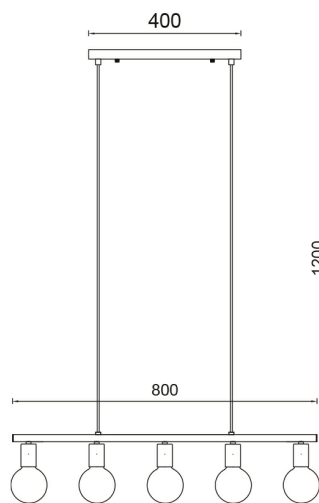

Braytron

FISA TEHNICA

MODEL

BV04-00063

DESCRIEREA

BRY-G006S-5H-5xE27-BLC-PENDANT LIGHT

BRAYTRON SRL

Bulaverdul iuliu maniu, Nr.616, Sector 6, 061129, Bucuresti-
ROMANIA

Model	:	BV04-00063
Familia principală/Categorie	:	Decorative CLS
Sub-familia/Subcategorie	:	Fixative
Tip	:	Pendant Light
Culoarea corpului	:	Negru
Forma lămpii	:	N/A (Indisponibil sau Nu este aplicabil)
Sursa de lumină	:	N/A (Indisponibil sau Nu este aplicabil)
DULIE/SOCLU	:	5xE27
Garanție	:	2 Ani
Clasă	:	Clasa I
IP (grad de protecție împotriva apei și a prafului)	:	IP20

Caracteristici electrice

Tensiune	:	220-240V
Material	:	Metal
Frecvență	:	50-60 Hz

Informații despre ambalaj

Greutate netă	:	5,82 kgs
Greutate brută	:	7,85 kgs
Bucăți pe cutie (PCS/CTN)	:	6 pcs
Lungime	:	830 mm
Lățime	:	225 mm
Înălțime	:	290 mm
Cod EAN	:	5949097735806

Caracteristicile lămpii

Putere	:	Max 5x23 w
--------	---	------------

Dimensiunile și greutatea lămpii

Greutate	:	970 gr
----------	---	--------