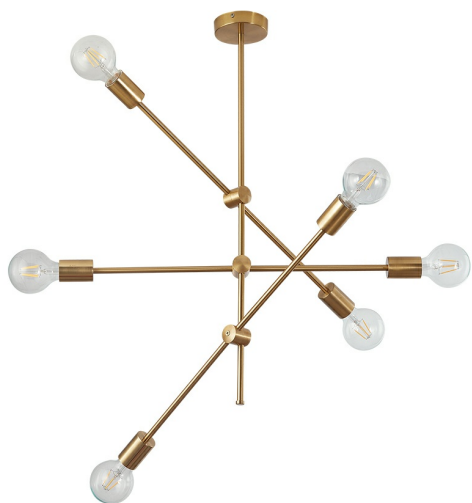

Braytron

FISA TEHNICA

MODEL

BV04-00043

DESCRIEREA

BRY-G004C-6H-6xE27-GLD-PENDANT LIGHT

BRAYTRON SRL

Bulavardul iuliu maniu, Nr.616, Sector 6, 061129, Bucuresti-
ROMANIA

Model	:	BV04-00043
Familia principală/Categorie	:	Decorative CLS
Sub-familia/Subcategorie	:	Fixative
Tip	:	Pendant Light
Culoarea corpului	:	Auriu
Forma lămpii	:	N/A (Indisponibil sau Nu este aplicabil)
Sursa de lumină	:	N/A (Indisponibil sau Nu este aplicabil)
DULIE/SOCLU	:	6xE27
Garanție	:	2 Ani
Clasă	:	Clasa I
IP (grad de protecție împotriva apei și a prafului)	:	IP20

Caracteristici electrice

Tensiune	:	220-240V
Material	:	Metal
Frecvență	:	50-60 Hz

Informații despre ambalaj

Greutate netă	:	1,04 kgs
Greutate brută	:	1,55 kgs
Bucăți pe cutie (PCS/CTN)	:	1 pcs
Lungime	:	215 mm
Lățime	:	155 mm
Înălțime	:	970 mm
Cod EAN	:	5949097735745

Caracteristicile lămpii

Putere	:	Max 6x23 w
--------	---	------------

Dimensiunile și greutatea lămpii

Greutate	:	1040 gr
----------	---	---------