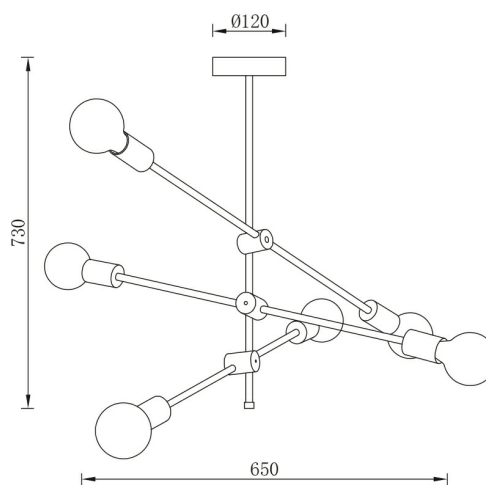

Braytron

FISA TEHNICA

MODEL

BV04-00043

DESCRIEREA

BRY-G004C-6H-6xE27-GLD-PENDANT LIGHT

BRAYTRON SRL

Bulavardul iuliu maniu, Nr.616, Sector 6, 061129, Bucuresti-
ROMANIA

Model	:	BV04-00043
Familia principală/Categorie	:	Decorative CLS
Sub-familia/Subcategorie	:	Fixative
Tip	:	Pendant Light
Culoarea corpului	:	Auriu
Forma lămpii	:	N/A (Indisponibil sau Nu este aplicabil)
Sursa de lumină	:	N/A (Indisponibil sau Nu este aplicabil)
DULIE/SOCLU	:	6xE27
Garanție	:	2 Ani
Clasă	:	Clasa I
IP (grad de protecție împotriva apei și a prafului)	:	IP20

Caracteristici electrice

Tensiune	:	220-240V
Material	:	Metal
Frecvență	:	50-60 Hz

Informații despre ambalaj

Greutate netă	:	1,04 kgs
Greutate brută	:	1,55 kgs
Bucăți pe cutie (PCS/CTN)	:	1 pcs
Lungime	:	215 mm
Lățime	:	155 mm
Înălțime	:	970 mm
Cod EAN	:	5949097735745

Caracteristicile lămpii

Putere	:	Max 6x23 w
--------	---	------------

Dimensiunile și greutatea lămpii

Greutate	:	1040 gr
----------	---	---------