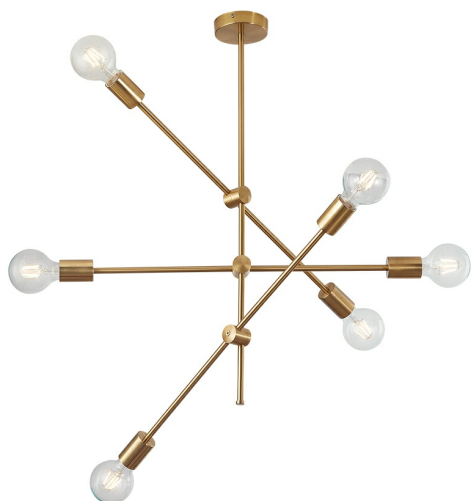

Braytron

FISA TEHNICA

MODEL

BV04-00043

DESCRIEREA

BRY-G004C-6H-6xE27-GLD-PENDANT LIGHT

BRAYTRON SRL

Bulavardul iuliu maniu, Nr.616, Sector 6, 061129, Bucuresti-
ROMANIA

Model	:	BV04-00043
Familia principală/Categorie	:	Decorative CLS
Sub-familia/Subcategorie	:	Fixative
Tip	:	Pendant Light
Culoarea corpului	:	Auriu
Forma lămpii	:	N/A (Indisponibil sau Nu este aplicabil)
Sursa de lumină	:	N/A (Indisponibil sau Nu este aplicabil)
DULIE/SOCLU	:	6xE27
Garanție	:	2 Ani
Clasă	:	Clasa I
IP (grad de protecție împotriva apei și a prafului)	:	IP20

Caracteristici electrice

Tensiune	:	220-240V
Material	:	Metal
Frecvență	:	50-60 Hz

Informații despre ambalaj

Greutate netă	:	1,04 kgs
Greutate brută	:	1,55 kgs
Bucăți pe cutie (PCS/CTN)	:	1 pcs
Lungime	:	215 mm
Lățime	:	155 mm
Înălțime	:	970 mm
Cod EAN	:	5949097735745

Caracteristicile lămpii

Putere	:	Max 6x23 w
--------	---	------------

Dimensiunile și greutatea lămpii

Greutate	:	1040 gr
----------	---	---------