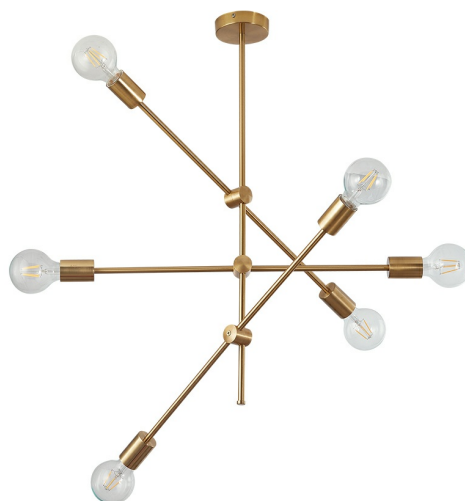

Braytron

FISA TEHNICA

MODEL

BV04-00043

DESCRIEREA

BRY-G004C-6H-6xE27-GLD-PENDANT LIGHT

BRAYTRON SRL

Bulavardul iuliu maniu, Nr.616, Sector 6, 061129, Bucuresti-
ROMANIA

Model	:	BV04-00043
Familia principală/Categorie	:	Decorative CLS
Sub-familia/Subcategorie	:	Fixative
Tip	:	Pendant Light
Culoarea corpului	:	Auriu
Forma lămpii	:	N/A (Indisponibil sau Nu este aplicabil)
Sursa de lumină	:	N/A (Indisponibil sau Nu este aplicabil)
DULIE/SOCLU	:	6xE27
Garanție	:	2 Ani
Clasă	:	Clasa I
IP (grad de protecție împotriva apei și a prafului)	:	IP20

Caracteristici electrice

Tensiune	:	220-240V
Material	:	Metal
Frecvență	:	50-60 Hz

Informații despre ambalaj

Greutate netă	:	1,04 kgs
Greutate brută	:	1,55 kgs
Bucăți pe cutie (PCS/CTN)	:	1 pcs
Lungime	:	215 mm
Lățime	:	155 mm
Înălțime	:	970 mm
Cod EAN	:	5949097735745

Caracteristicile lămpii

Putere	:	Max 6x23 w
--------	---	------------

Dimensiunile și greutatea lămpii

Greutate	:	1040 gr
----------	---	---------