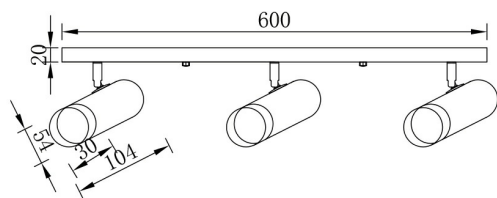

Braytron

FISA TEHNICA

MODEL BV04-00023

DESCRIEREA BRY-G002C-3H-3xGU10-GLD-BLC-CEILING LIGHT

BRAYTRON SRL

Bulaverdul iuliu maniu, Nr.616, Sector 6, 061129, Bucuresti-
ROMANIA

info@braytron.com

www.braytron.com

SPOTVISION ELECTRIC & LIGHTING S.R.L

Bulaverdul iuliu maniu, Nr.616, Sector 6, 061129, Bucuresti-
ROMANIA

sales@spotvisionelectric.ro

www.spotvisionelectric.ro

Caracteristici Generale

Model	:	BV04-00023
Familia principală/Categorie	:	Decorative CLS
Sub-familia/Subcategorie	:	Fixative
Tip	:	Lumină de tavan
Culoarea corpului	:	Golden+Black
Forma lămpii	:	N/A (Indisponibil sau Nu este aplicabil)
Sursa de lumină	:	N/A (Indisponibil sau Nu este aplicabil)
DULIE/SOCLU	:	3xGU10
Garanție	:	2 Ani
Clasă	:	Clasa I
IP (grad de protecție împotriva apei și a prafului)	:	IP20

Caracteristici electrice

Tensiune	:	220-240V
Material	:	Metal+Aluminium
Frecvență	:	50-60 Hz

Informații despre ambalaj

Greutate netă	:	5,28 kgs
Greutate brută	:	6,92 kgs
Bucăți pe cutie (PCS/CTN)	:	6 pcs
Lungime	:	625 mm
Lățime	:	275 mm
Înălțime	:	310 mm
Cod EAN	:	5949097735653

Caracteristicile lămpii

Putere	:	Max 3x10 w
--------	---	------------

Dimensiunile și greutatea lămpii

Greutate	:	880 gr
----------	---	--------