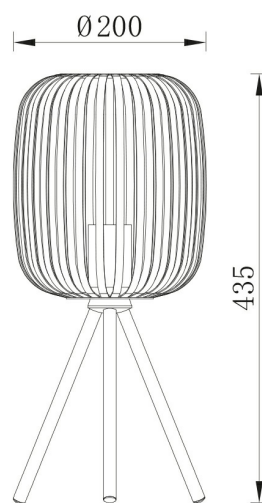

## FISA TEHNICA

MODEL

BV03-00072

DESCRIEREA

BRY-W007T-1H-1xE27-BEJ-TABLE LAMP

BRAYTRON SRL

Bulaverdul iuliu maniu, Nr.616, Sector 6, 061129, Bucuresti-  
ROMANIA

info@braytron.com

### Informații despre ambalaj

Greutate netă	:	1,37 kgs
Greutate brută	:	1,65 kgs
Bucăți pe cutie (PCS/CTN)	:	1 pcs
Lungime	:	220 mm
Lățime	:	230 mm
Înălțime	:	285 mm
Cod EAN	:	5949097735554

### Caracteristicile lămpii

Putere	:	Max 1x23 w
--------	---	------------

### Dimensiunile și greutatea lămpii

Greutate	:	1370 gr
----------	---	---------