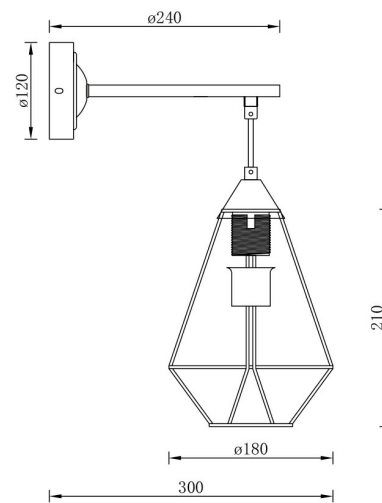

Braytron

FISA TEHNICA

MODEL

BV03-00033

DESCRIEREA

BRY-W003W-1H-1xE27-BLC-WALL LIGHT

BRAYTRON SRL

Bulaverdul iuliu maniu, Nr.616, Sector 6, 061129, Bucuresti-
ROMANIA

Model	:	BV03-00033
Familia principală/Categorie	:	Decorative CLS
Sub-familia/Subcategorie	:	Wiring
Tip	:	Wall Light
Culoarea corpului	:	Negru
Forma lămpii	:	N/A (Indisponibil sau Nu este aplicabil)
Sursa de lumină	:	N/A (Indisponibil sau Nu este aplicabil)
DULIE/SOCLU	:	1xE27
Garanție	:	2 Ani
Clasă	:	Clasa I
IP (grad de protecție împotriva apei și a prafului)	:	IP20

Caracteristici electrice

Tensiune	:	220-240V
Material	:	Metal
Frecvență	:	50-60 Hz

Informații despre ambalaj

Greutate netă	:	2,16 kgs
Greutate brută	:	3,45 kgs
Bucăți pe cutie (PCS/CTN)	:	4 pcs
Lungime	:	390 mm
Lățime	:	365 mm
Înălțime	:	305 mm
Cod EAN	:	5949097735523

Caracteristicile lămpii

Putere	:	Max 1x23 w
--------	---	------------

Dimensiunile și greutatea lămpii

Greutate	:	540 gr
----------	---	--------