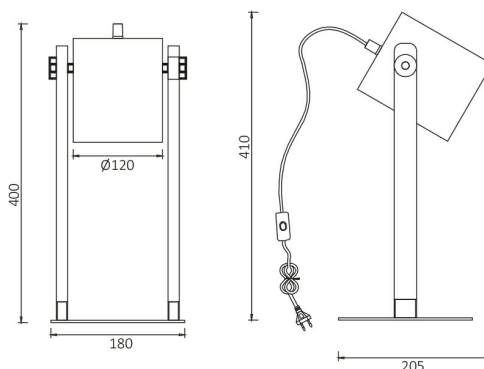

Braytron

FISA TEHNICA

MODEL

BV02-00013

DESCRIEREA

BRY-D001T-1H-1xE27-WDN-TABLE LAMP

BRAYTRON SRL

Bulaverdul iuliu maniu, Nr.616, Sector 6, 061129, Bucuresti-
ROMANIA

Model	:	BV02-00013
Familia principală/Categorie	:	Decorative CLS
Sub-familia/Subcategorie	:	Lemn
Tip	:	Table Lamp
Culoarea corpului	:	Black+Wooden
Forma lămpii	:	N/A (Indisponibil sau Nu este aplicabil)
Sursa de lumină	:	N/A (Indisponibil sau Nu este aplicabil)
DULIE/SOCLU	:	1xE27
Garanție	:	2 Ani
Clasă	:	Clasa I
IP (grad de protecție împotriva apei și a prafului)	:	IP20

Caracteristici electrice

Tensiune	:	220-240V
Material	:	Metal+Wooden
Frecvență	:	50-60 Hz

Informații despre ambalaj

Greutate netă	:	5,12 kgs
Greutate brută	:	7,17 kgs
Bucăți pe cutie (PCS/CTN)	:	4 pcs
Lungime	:	405 mm
Lățime	:	410 mm
Înălțime	:	465 mm
Cod EAN	:	5949097735455

Caracteristicile lămpii

Putere	:	Max 1x23 w
--------	---	------------

Dimensiunile și greutatea lămpii

Greutate	:	1280 gr
----------	---	---------