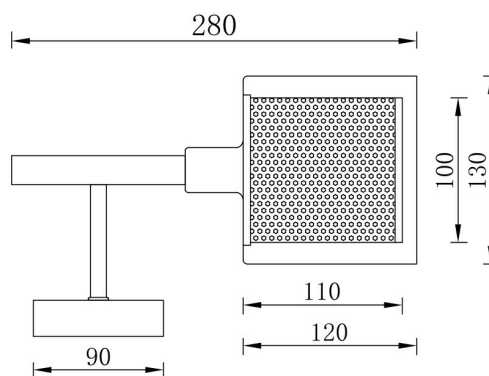

## FISA TEHNICA

MODEL

BV01-00083

DESCRIEREA

BRY-S008W-1H-1xE14-CPR-WALL LIGHT

BRAYTRON SRL

Bulaverdul iuliu maniu, Nr.616, Sector 6, 061129, Bucuresti-  
ROMANIA

[info@braytron.com](mailto:info@braytron.com)

### Informații despre ambalaj

Greutate netă	:	4,08 kgs
Greutate brută	:	6,68 kgs
Bucăți pe cutie (PCS/CTN)	:	6 pcs
Lungime	:	630 mm
Lățime	:	475 mm
Înălțime	:	320 mm
Cod EAN	:	5949097733840

### Caracteristicile lămpii

Putere	:	Max 1x23 w
--------	---	------------

### Dimensiunile și greutatea lămpii

Greutate	:	680 gr
----------	---	--------