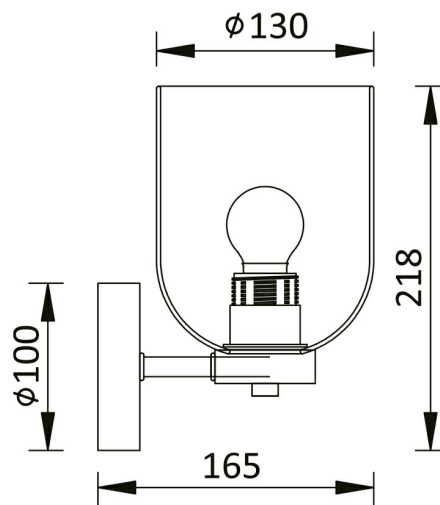

## FISA TEHNICA

MODEL BV01-00047

DESCRIEREA BRY-S004W-1H-1xE27-AMB-WALL LIGHT

BRAYTRON SRL

Bulaverdul iuliu maniu, Nr.616, Sector 6, 061129, Bucuresti-  
ROMANIA

[info@braytron.com](mailto:info@braytron.com)

### Informații despre ambalaj

Greutate netă	:	2,24 kgs
Greutate brută	:	3,65 kgs
Bucăți pe cutie (PCS/CTN)	:	4 pcs
Lungime	:	395 mm
Lățime	:	215 mm
Înălțime	:	450 mm
Cod EAN	:	5949097735172

### Caracteristicile lămpii

Putere	:	Max 1x23 w
--------	---	------------

### Dimensiunile și greutatea lămpii

Greutate	:	560 gr
----------	---	--------